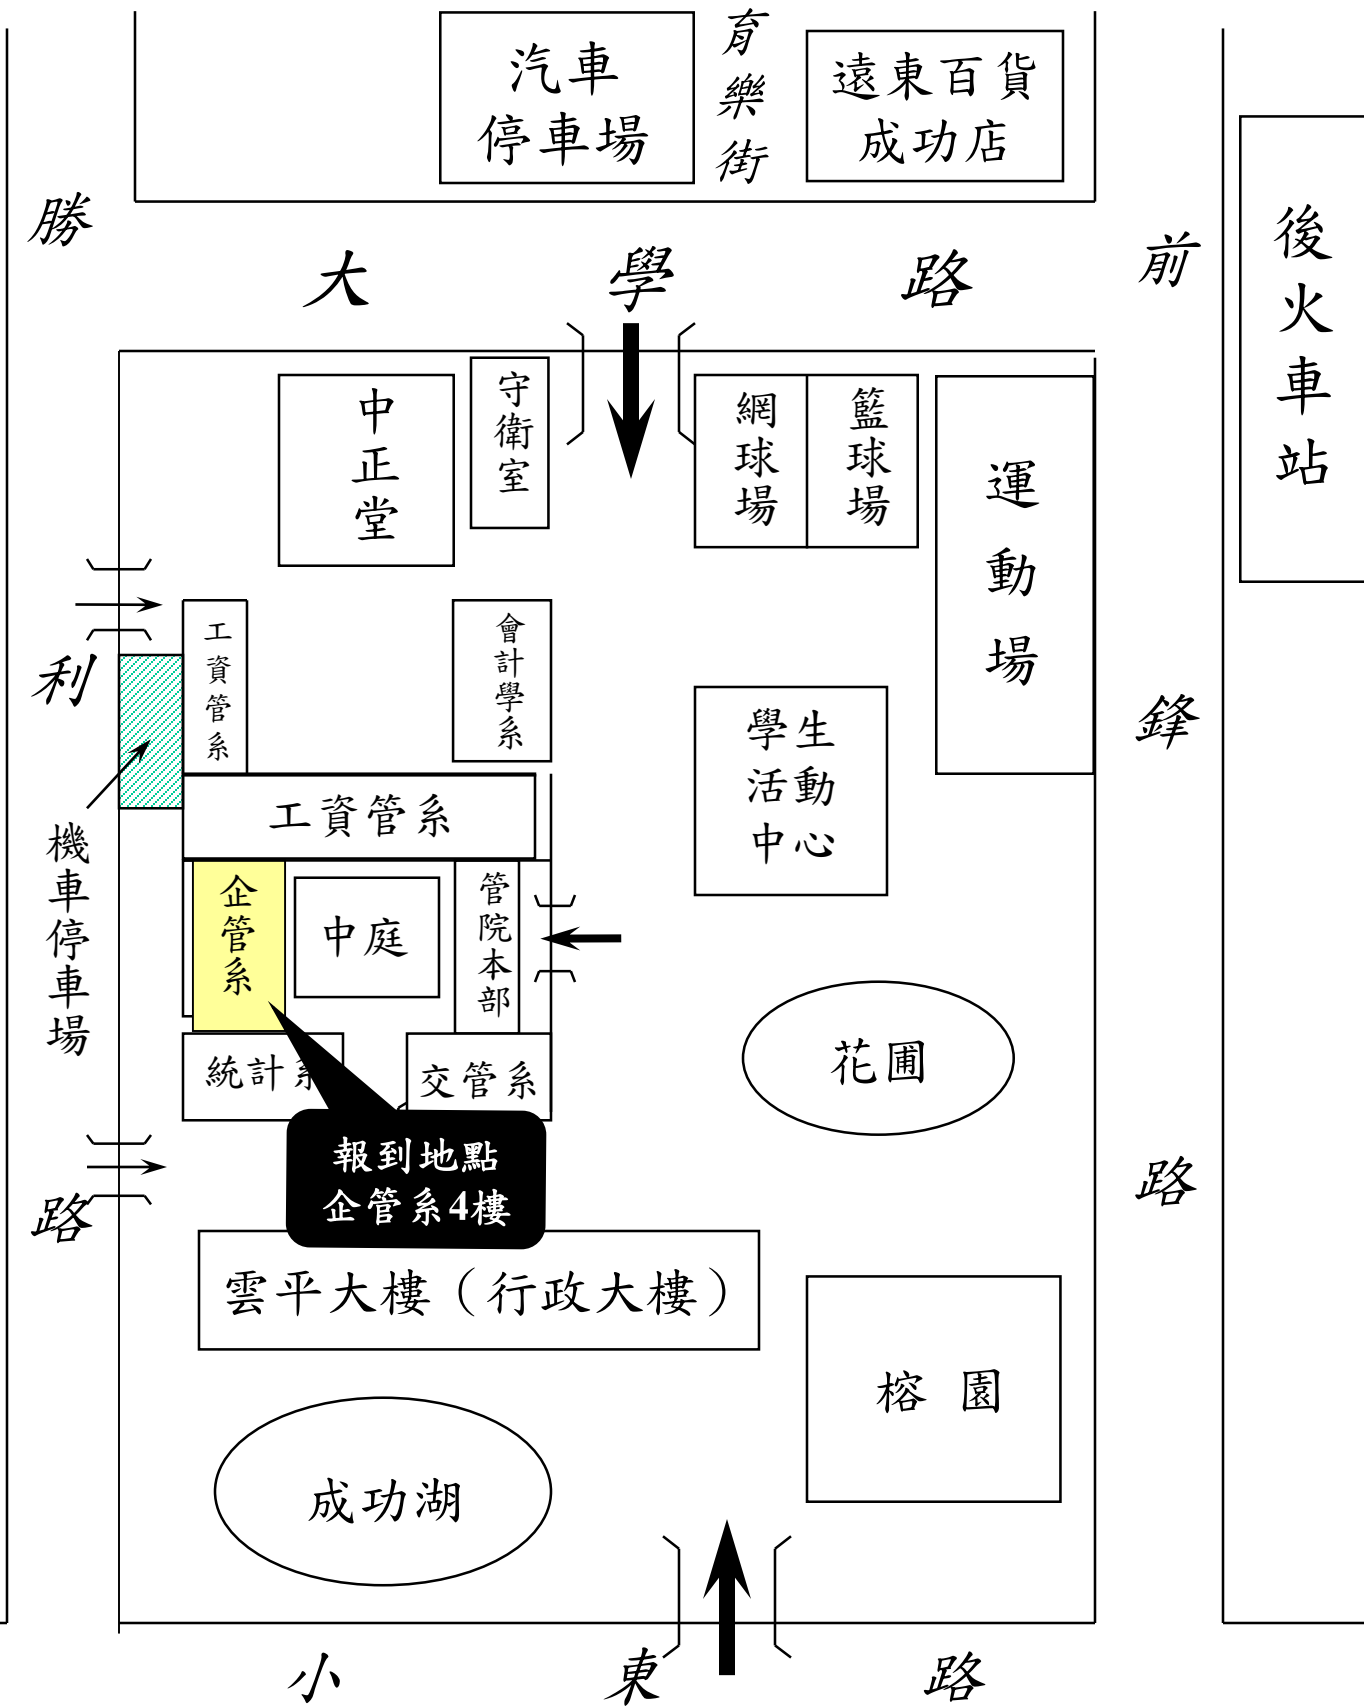

國立成功大學 光復校區

備註：請由管理學院正門進出，後再搭乘企業管理系電梯至4樓中庭報到處。